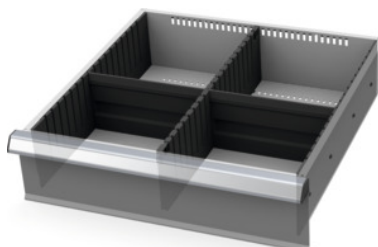

Garant GRIDLINE

Asortiman pregradnih letvica s prorezima / pregrada, 20×20G, visina fronte ladica / tip: 150/5**Podaci za narudžbu**

Broj narudžbe	950320 150/5
GTIN	4062406207137
Razred artikla	9GB

Opis**Izvedba:**

Rubne letvice, pregradne letvice s prorezima i pregrade od plastike. Pregradne letvice s prorezima umeću se u utore u ladici. Pregrade se pričvršćuju na pregradne letvice s prorezima. Pregradni materijal ispunjava kompletnu ladicu 20×20G.

Odgovara:

Ladice 20×20G.

Sadržaj:

Komplet rubnih letvica, br. 951570: 1 × vel. 150

Pregradne letvice s prorezima br. 951520: 1 × vel. 150

Utična pregrada 10G br. 951801: 2 × vel. 150

Tehnički opis

prikladno za korisna širina ladica	500 mm
prikladno za ladice korisne širine u G	20
prikladno za ladice korisne dubine u G	20
Visina	125 mm
prednja za prednju visini ladice	150 mm
prikladno za korisna dubina ladica	500 mm

Korisna površina ladice u G	Stezni držač
Težina	0,965 kg
Atribut imena proizvoda	20×20G
Vrsta proizvoda	Pregrada za ladicu

Pribor

Ugradne pregradeširina 10G prikladno za visinu fronte ladice 150 mm	951801 150
Pregradne letvice s prorezimadubina 20G prikladno za visinu fronte ladice 150 mm	951520 150
2-dijelni set rubnih letvica s prorezimadubina 20G prikladno za visinu fronte ladice 150 mm	951570 150