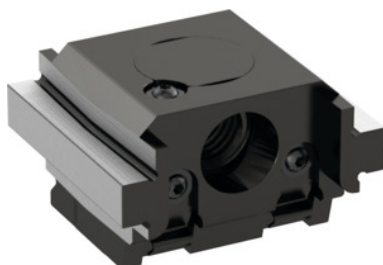

Garant**Zakretna lijeva matica za vreteno, tip: 80****Podaci za narudžbu**

Broj narudžbe	363098 80
GTIN	4062406221508
Razred artikla	310

Opis**Izvedba:**

Pri uporabi sa središnjom čeljusti, za zakretnu izvedbu lijeve strane.

Tehnički opis

odgovaraju kodu boja	Xtric 80
Serijski	Xtric
Vrsta proizvoda	Stega za stezanje na stolu