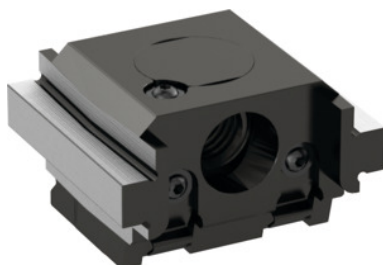

Garant**Kruta desna matica za vreteno, tip: 80****Podaci za narudžbu**

Broj narudžbe	363097 80
GTIN	4062406230982
Razred artikla	310

Opis**Izvedba:**

Za promjenu zakretnog Xtric na fiksni Xtric.

Tehnički opis

odgovaraju kodu boja	Xtric 80
Seriya	Xtric
Vrsta proizvoda	Stega za stezanje na stolu