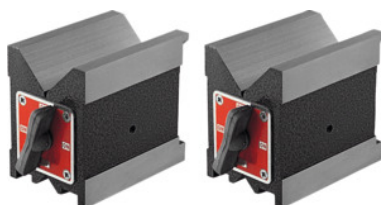

**Magnetska prizma pojedinačna, duljina×širina: 120X70mm****Podaci za narudžbu**

Broj narudžbe	447115 120X70
GTIN	4062406262211
Razred artikla	42D

Opis**Izvedba:**

Tri magnetske kontaktne površine (mala prizma, velika prizma, gornje i donje površine se istodobno aktiviraju). Čeona površina i bočne površine brušene točno pod kutom prema prizmama. **Tolerancija ravnosti i paralelnosti 0,01 mm.**

Tehnički opis

za Ø vratila	5 - 60 mm
Težina po komadu	5 kg
Duljina	120 mm
širina	70 mm
Visina	95 mm
sve dijelove	kaljeno
Kalibriranje	Cijena na upit
Vrsta proizvoda	prizma