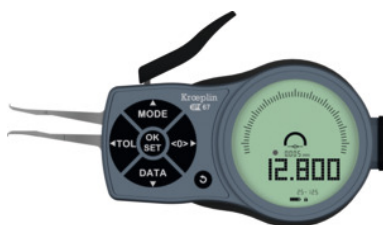

**Kroepelin**  
Längenmesstechnik

## Digitalni brzi uređaj za mjerenje unutarnjih utora, mjerno područje: 5-15mm

#### Izvedba:

Jedan fiksni i 1 pomični krak sa zaobljenim mjernim ticalima od tvrdog metala. Digitalna indikacija apsolutne vrijednosti.

Unosom **prednamještenih vrijednosti** mogu se odrediti odstupanja bilo koje vrijednosti.

#### Funkcija:

IP67: Postoji zaštita od privremenog uranjanja u vodu i zaštita od prodiranja prašine (otporno na prašinu), kao i potpuna zaštita od dodira.