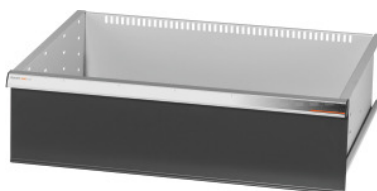

Garant GRIDLINE

**Ladica za ormare s velikim kapacitetom i ormare za teške terete s kliznim vratima širina 30G, 26×20G, visina fronte: 200mm****Podaci za narudžbu**

Broj narudžbe	942580 200
GTIN	4062406281328
Razred artikla	9GI

**Opis****Izvedba:**

Ladice za ugradnju u GridLine ormare **s kliznim vratima** te ormare s velikim kapacitetom i ormare za teške terete.

Profilne ručke od aluminija sa zamjenjivim trakama za označavanje na koje se može ponovno pisati. Novi koncept ladice za optimalno opremanje pregradnim materijalom.

**Odgovara:**

Ormari br. 941045 – 941077; br. 942345 – 942367; br. 942745 – 942767, br. 942845 – 942867.

**Lakiranje:**

Korpus ladica svjetlosive boje RAL 7035, fronte ladica i vrata antracit boje RAL 7016, **praškasto lakirano. Korpus ladica bez mogućnosti konfiguracije, uvijek svjetlosive boje RAL 7035.**