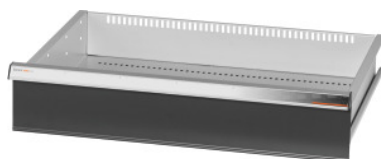

Garant GRIDLINE

**Ladica za ormare s velikim kapacitetom i ormare za teške terete s kliznim vratima širina 30G, 26×20G, visina fronte: 150mm****Podaci za narudžbu**

Broj narudžbe	942580 150
GTIN	4062406281311
Razred artikla	9GI

**Opis****Izvedba:**

Ladice za ugradnju u GridLine ormare s **kliznim vratima** te ormare s velikim kapacitetom i ormare za teške terete.

Profilne ručke od aluminija sa zamjenjivim trakama za označavanje na koje se može ponovno pisati. Novi koncept ladice za optimalno opremanje pregradnim materijalom.