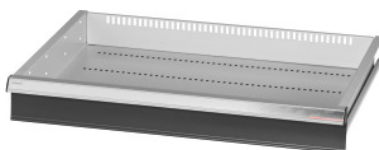

Garant GRIDLINE

Ladica za ormare s velikim kapacitetom i ormare za teške terete s kliznim vratima širina 30G, 26×20G, visina fronte: 100mm**Podaci za narudžbu**

Broj narudžbe	942580 100
GTIN	4062406280093
Razred artikla	9GI

Opis**Izvedba:**

Ladice za ugradnju u GridLine ormare **s kliznim vratima** te ormare s velikim kapacitetom i ormare za teške terete.

Profilne ručke od aluminija sa zamjenjivim trakama za označavanje na koje se može ponovno pisati. Novi koncept ladice za optimalno opremanje pregradnim materijalom.

Napomena:

Vel. 30 i vel. 40 prikladne za ormare širine 60G i 80G jer imaju dva odjeljka.

Ladice nisu prikladne za ormare s krilnim vratima.

Tehnički opis

Težina	6 kg
Korisna širina u G	26
Korisna dubina u G	20
Korisna visina	75 mm
Korisna dubina	500 mm
Korisna širina	650 mm