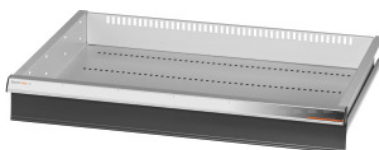

Garant GRIDLINE

**Ladica za ormare s velikim kapacitetom i ormare za teške terete s kliznim vratima širina 30G, 26×20G, visina fronte: 125mm****Podaci za narudžbu**

Broj narudžbe	942580 125
GTIN	4062406280109
Razred artikla	9GI

**Opis****Izvedba:**

Ladice za ugradnju u GridLine ormare **s kliznim vratima** te ormare s velikim kapacitetom i ormare za teške terete.

Profilne ručke od aluminija sa zamjenjivim trakama za označavanje na koje se može ponovno pisati. Novi koncept ladice za optimalno opremanje pregradnim materijalom.

**Napomena:**

Vel. 30 i vel. 40 prikladne za ormare širine 60G i 80G jer imaju dva odjeljka.

Ladice nisu prikladne za ormare s krilnim vratima.

**Tehnički opis**

Korisna visina	100 mm
Korisna širina u G	26
Korisna dubina u G	20
Težina	7 kg
Korisna širina	650 mm
Korisna dubina	500 mm