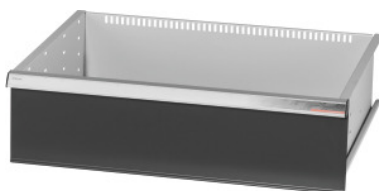

Garant GRIDLINE

Ladica za ormare s velikim kapacitetom i ormare za teške terete s kliznim vratima širina 30G, 26×20G, visina fronte: 300mm**Podaci za narudžbu**

Broj narudžbe	942580 300
GTIN	4062406281335
Razred artikla	9GI

Opis**Izvedba:**

Ladice za ugradnju u GridLine ormare s **kliznim vratima** te ormare s velikim kapacitetom i ormare za teške terete.

Profilne ručke od aluminija sa zamjenjivim trakama za označavanje na koje se može ponovno pisati. Novi koncept ladice za optimalno opremanje pregradnim materijalom.

Odgovara:

Ormari br. 941045 – 941077; br. 942345 – 942367; br. 942745 – 942767, br. 942845 – 942867.

Lakiranje:

Korpus ladica svjetlosive boje RAL 7035, fronte ladica i vrata antracit boje RAL 7016, **praškasto lakirano. Korpus ladica bez mogućnosti konfiguracije, uvijek svjetlosive boje RAL 7035.**

Napomena:

Vel. 30 i vel. 40 prikladne za ormare širine 60G i 80G jer imaju dva odjeljka.

Ladice nisu prikladne za ormare s krilnim vratima.

Tehnički opis

Korisna širina u G	26
Korisna visina	275 mm
Težina	13 kg
Korisna dubina u G	20
Korisna širina	650 mm