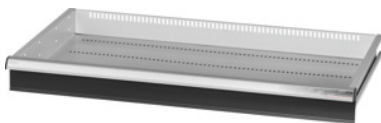

Garant GRIDLINE

Ladica za ormare s velikim kapacitetom i ormare za teške terete s kliznim vratima širina 40G, 36×20G, visina fronte: 100mm**Podaci za narudžbu**

Broj narudžbe	942583 100
GTIN	4062406281359
Razred artikla	9GI

Opis**Izvedba:**

Ladice za ugradnju u GridLine ormare **s kliznim vratima** te ormare s velikim kapacitetom i ormare za teške terete.

Profilne ručke od aluminija sa zamjenjivim trakama za označavanje na koje se može ponovno pisati. Novi koncept ladice za optimalno opremanje pregradnim materijalom.

Odgovara:

Ormari br. 941045 – 941077; br. 942345 – 942367; br. 942745 – 942767, br. 942845 – 942867.

Lakiranje:

Korpus ladica svjetlosive boje RAL 7035, fronte ladica i vrata antracit boje RAL 7016, **praškasto lakirano. Korpus ladica bez mogućnosti konfiguracije, uvijek svjetlosive boje RAL 7035.**

Napomena:

Vel. 30 i vel. 40 prikladne za ormare širine 60G i 80G jer imaju dva odjeljka.

Ladice nisu prikladne za ormare s krilnim vratima.

Tehnički opis

Korisna visina	75 mm
Korisna dubina u G	20
Težina	6 kg
Korisna širina u G	36
Korisna dubina	500 mm
Korisna širina	900 mm