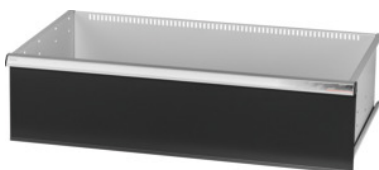

Garant GRIDLINE

**Ladica za ormare s velikim kapacitetom i ormare za teške terete s kliznim vratima širina 40G, 36×20G, visina fronte: 300mm****Podaci za narudžbu**

Broj narudžbe	942583 300
GTIN	4062406281397
Razred artikla	9GI

**Opis****Izvedba:**

Ladice za ugradnju u GridLine ormare **s kliznim vratima** te ormare s velikim kapacitetom i ormare za teške terete.

Profilne ručke od aluminija sa zamjenjivim trakama za označavanje na koje se može ponovno pisati. Novi koncept ladice za optimalno opremanje pregradnim materijalom.

**Odgovara:**

Ormari br. 941045 – 941077; br. 942345 – 942367; br. 942745 – 942767, br. 942845 – 942867.

**Lakiranje:**

Korpus ladica svjetlosive boje RAL 7035, fronte ladica i vrata antracit boje RAL 7016, **praškasto lakirano. Korpus ladica bez mogućnosti konfiguracije, uvijek svjetlosive boje RAL 7035.**

**Napomena:**

Vel. 30 i vel. 40 prikladne za ormare širine 60G i 80G jer imaju dva odjeljka.

Ladice nisu prikladne za ormare s krilnim vratima.

**Tehnički opis**

Korisna širina u G	36
Korisna dubina u G	20
Težina	13 kg
Korisna visina	275 mm
Korisna širina	900 mm