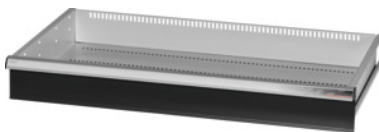

Garant GRIDLINE

Ladica za ormare s velikim kapacitetom i ormare za teške terete s kliznim vratima širina 40G, 36×20G, visina fronte: 125mm**Podaci za narudžbu**

Broj narudžbe	942583 125
GTIN	4062406281366
Razred artikla	9GI

Opis**Izvedba:**

Ladice za ugradnju u GridLine ormare **s kliznim vratima** te ormare s velikim kapacitetom i ormare za teške terete.

Profilne ručke od aluminija sa zamjenjivim trakama za označavanje na koje se može ponovno pisati. Novi koncept ladice za optimalno opremanje pregradnim materijalom.

Odgovara:

Ormari br. 941045 – 941077; br. 942345 – 942367; br. 942745 – 942767, br. 942845 – 942867.

Lakiranje:

Korpus ladica svjetlosive boje RAL 7035, fronte ladica i vrata antracit boje RAL 7016, **praškasto lakirano. Korpus ladica bez mogućnosti konfiguracije, uvijek svjetlosive boje RAL 7035.**

Napomena:

Vel. 30 i vel. 40 prikladne za ormare širine 60G i 80G jer imaju dva odjeljka.

Ladice nisu prikladne za ormare s krilnim vratima.

Tehnički opis

Težina	7 kg
Korisna visina	100 mm
Korisna dubina u G	20
Korisna širina u G	36
Korisna širina	900 mm
Korisna dubina	500 mm