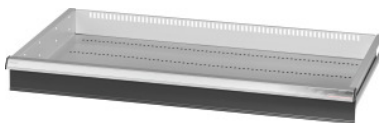

Garant GRIDLINE

**Ladica za ormare s velikim kapacitetom i ormare za teške terete s kliznim vratima širina 40G, 36×20G, visina fronte: 75mm****Podaci za narudžbu**

Broj narudžbe	942583 75
GTIN	4062406281342
Razred artikla	9GI

**Opis****Izvedba:**

Ladice za ugradnju u GridLine ormare **s kliznim vratima** te ormare s velikim kapacitetom i ormare za teške terete.

Profilne ručke od aluminija sa zamjenjivim trakama za označavanje na koje se može ponovno pisati. Novi koncept ladice za optimalno opremanje pregradnim materijalom.

**Odgovara:**

Ormari br. 941045 – 941077; br. 942345 – 942367; br. 942745 – 942767, br. 942845 – 942867.

**Lakiranje:**

Korpus ladica svjetlosive boje RAL 7035, fronte ladica i vrata antracit boje RAL 7016, **praškasto lakirano. Korpus ladica bez mogućnosti konfiguracije, uvijek svjetlosive boje RAL 7035.**

**Napomena:**

Vel. 30 i vel. 40 prikladne za ormare širine 60G i 80G jer imaju dva odjeljka.

Ladice nisu prikladne za ormare s krilnim vratima.

**Tehnički opis**

Težina	5 kg
Korisna visina	50 mm
Korisna širina u G	36
Korisna dubina u G	20
Korisna širina	900 mm
Korisna dubina	500 mm