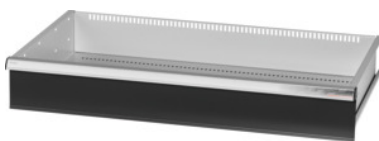

Garant GRIDLINE

**Ladica za ormare s velikim kapacitetom i ormare za teške terete s kliznim vratima širina 40G, 36×20G, visina fronte: 150mm****Podaci za narudžbu**

Broj narudžbe	942583 150
GTIN	4062406281373
Razred artikla	9GI

**Opis****Izvedba:**

Ladice za ugradnju u GridLine ormare **s kliznim vratima** te ormare s velikim kapacitetom i ormare za teške terete.

Profilne ručke od aluminija sa zamjenjivim trakama za označavanje na koje se može ponovno pisati. Novi koncept ladice za optimalno opremanje pregradnim materijalom.

**Odgovara:**

Ormari br. 941045 – 941077; br. 942345 – 942367; br. 942745 – 942767, br. 942845 – 942867.

**Lakiranje:**

Korpus ladica svjetlosive boje RAL 7035, fronte ladica i vrata antracit boje RAL 7016, **praškasto lakirano. Korpus ladica bez mogućnosti konfiguracije, uvijek svjetlosive boje RAL 7035.**

**Napomena:**

Vel. 30 i vel. 40 prikladne za ormare širine 60G i 80G jer imaju dva odjeljka.

Ladice nisu prikladne za ormare s krilnim vratima.

**Tehnički opis**

Težina	8 kg
Korisna visina	125 mm
Korisna dubina u G	20
Korisna širina u G	36
Korisna širina	900 mm
Korisna dubina	500 mm