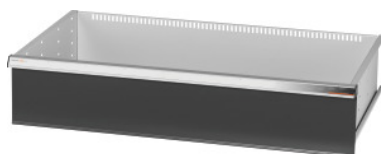

Garant GRIDLINE

Ladica za ormare s velikim kapacitetom i ormare za teške terete s kliznim vratima širina 40G, 36×20G, visina fronte: 200mm**Podaci za narudžbu**

Broj narudžbe	942583 200
GTIN	4062406281380
Razred artikla	9GI

Opis**Izvedba:**

Ladice za ugradnju u GridLine ormare **s kliznim vratima** te ormare s velikim kapacitetom i ormare za teške terete.

Profilne ručke od aluminija sa zamjenjivim trakama za označavanje na koje se može ponovno pisati. Novi koncept ladice za optimalno opremanje pregradnim materijalom.

Odgovara:

Ormari br. 941045 – 941077; br. 942345 – 942367; br. 942745 – 942767, br. 942845 – 942867.

Lakiranje:

Korpus ladica svjetlosive boje RAL 7035, fronte ladica i vrata antracit boje RAL 7016, **praškasto lakirano. Korpus ladica bez mogućnosti konfiguracije, uvijek svjetlosive boje RAL 7035.**

Napomena:

Vel. 30 i vel. 40 prikladne za ormare širine 60G i 80G jer imaju dva odjeljka.

Ladice nisu prikladne za ormare s krilnim vratima.

Tehnički opis

Korisna širina u G	36
Težina	10 kg
Korisna dubina u G	20
Korisna visina	175 mm
Korisna širina	900 mm
Korisna dubina	500 mm