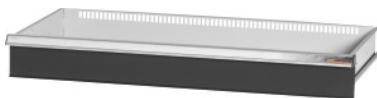

Garant GRIDLINE

**Ladica za ormare s kliznim vratima, širina 40G, 36×14G, Prednja visina ladice: 75mm****Podaci za narudžbu**

Broj narudžbe	940652 75
GTIN	4062406281465
Razred artikla	9GI

**Opis****Izvedba:**

Ladice za ugradnju u GridLine ormare s kliznim vratima te ormare s roletama. Aluminijske ručke sa zamjenjivim trakama za označavanje na koje se može ponovno pisati.

**Odgovara:**

Ormari br. 940089, br. 940109, br. 940165 – 940237, br. 940885 – 940907.

**Lakiranje:**

Korpus ladica svjetlosive boje RAL 7035, fronte ladica i vrata antracit boje RAL 7016, **praškasto lakirano. Korpus ladica bez mogućnosti konfiguracije, uvijek svjetlosive boje RAL 7035.**

**Napomena:**

Moguće i bez podjele pregradnim letvicama s prorezima jer je dno ladica zatvoreno.

**Tehnički opis**

Korisna visina	50 mm
Korisna širina u G	36
Korisna dubina u G	14
Težina	8 kg
Korisna dubina	350 mm
Korisna širina	900 mm
Debljina materijala	0,9 mm
Nosivost ladice/izvlačne police	75 kg
Izvlačenje ladica (djelomično/potpuno izvlačenje)	100 %