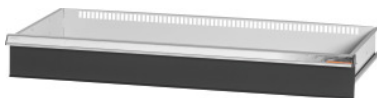

Garant GRIDLINE

Ladica za ormare s kliznim vratima, širina 40G, 36×14G, Prednja visina ladice: 100mm**Podaci za narudžbu**

Broj narudžbe	940652 100
GTIN	4062406281472
Razred artikla	9GI

Opis**Izvedba:**

Ladice za ugradnju u GridLine ormare s kliznim vratima te ormare s roletama. Aluminijske ručke sa zamjenjivim trakama za označavanje na koje se može ponovno pisati.

Odgovara:

Ormari br. 940089, br. 940109, br. 940165 – 940237, br. 940885 – 940907.

Lakiranje:

Korpus ladica svjetlosive boje RAL 7035, fronte ladica i vrata antracit boje RAL 7016, **praškasto lakirano. Korpus ladica bez mogućnosti konfiguracije, uvijek svjetlosive boje RAL 7035.**

Napomena:

Moguće i bez podjele pregradnim letvicama s prorezima jer je dno ladica zatvoreno.

Tehnički opis

Korisna visina	75 mm
Korisna dubina u G	14
Težina	10 kg
Korisna širina u G	36
Korisna širina	900 mm
Korisna dubina	350 mm
Debljina materijala	0,9 mm
Nosivost ladice/izvlačne police	75 kg
Izvlačenje ladica (djelomično/potpuno izvlačenje)	100 %