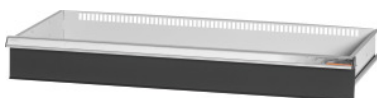

Garant GRIDLINE

**Ladica za ormare s kliznim vratima, širina 40G, 36×14G, Prednja visina ladice: 150mm****Podaci za narudžbu**

Broj narudžbe	940652 150
GTIN	4062406281496
Razred artikla	9GI

**Opis****Izvedba:**

Ladice za ugradnju u GridLine ormare s kliznim vratima te ormare s roletama. Aluminijske ručke sa zamjenjivim trakama za označavanje na koje se može ponovno pisati.

**Odgovara:**

Ormari br. 940089, br. 940109, br. 940165 – 940237, br. 940885 – 940907.

**Lakiranje:**

Korpus ladica svjetlosive boje RAL 7035, fronte ladica i vrata antracit boje RAL 7016, **praškasto lakirano. Korpus ladica bez mogućnosti konfiguracije, uvijek svjetlosive boje RAL 7035.**

**Napomena:**

Moguće i bez podjele pregradnim letvicama s prorezima jer je dno ladica zatvoreno.

**Tehnički opis**

Korisna visina	125 mm
Težina	15 kg
Korisna širina u G	36
Korisna dubina u G	14
Korisna dubina	350 mm
Korisna širina	900 mm
Debljina materijala	0,9 mm
Nosivost ladice/izvlačne police	75 kg
Izvlačenje ladica (djelomično/potpuno izvlačenje)	100 %