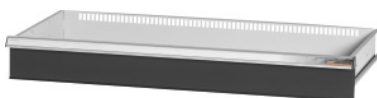

Garant GRIDLINE

Ladica za ormare s kliznim vratima, širina 40G, 36×14G, Prednja visina ladice: 125mm**Podaci za narudžbu**

Broj narudžbe	940652 125
GTIN	4062406281489
Razred artikla	9GI

Opis**Izvedba:**

Ladice za ugradnju u GridLine ormare s kliznim vratima te ormare s roletama. Aluminijske ručke sa zamjenjivim trakama za označavanje na koje se može ponovno pisati.

Odgovara:

Ormari br. 940089, br. 940109, br. 940165 – 940237, br. 940885 – 940907.

Lakiranje:

Korpus ladica svjetlosive boje RAL 7035, fronte ladica i vrata antracit boje RAL 7016, **praškasto lakirano. Korpus ladica bez mogućnosti konfiguracije, uvijek svjetlosive boje RAL 7035.**

Napomena:

Moguće i bez podjele pregradnim letvicama s prorezima jer je dno ladica zatvoreno.

Tehnički opis

Korisna visina	100 mm
Težina	13 kg
Korisna širina u G	36
Korisna dubina u G	14
Korisna širina	900 mm
Korisna dubina	350 mm
Debljina materijala	0,9 mm
Nosivost ladice/izvlačne police	75 kg
Izvlačenje ladica (djelomično/potpuno izvlačenje)	100 %