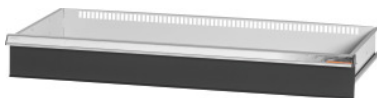

Garant GRIDLINE

Ladica za ormare s kliznim vratima, širina 40G, 36×14G, Prednja visina ladice: 200mm**Podaci za narudžbu**

Broj narudžbe	940652 200
GTIN	4062406281502
Razred artikla	9GI

Opis**Izvedba:**

Ladice za ugradnju u GridLine ormare s kliznim vratima te ormare s roletama. Aluminijske ručke sa zamjenjivim trakama za označavanje na koje se može ponovno pisati.

Odgovara:

Ormari br. 940089, br. 940109, br. 940165 – 940237, br. 940885 – 940907.

Lakiranje:

Korpus ladica svjetlosive boje RAL 7035, fronte ladica i vrata antracit boje RAL 7016, **praškasto lakirano. Korpus ladica bez mogućnosti konfiguracije, uvijek svjetlosive boje RAL 7035.**

Napomena:

Moguće i bez podjele pregradnim letvicama s prorezima jer je dno ladica zatvoreno.

Tehnički opis

Težina	18 kg
Korisna širina u G	36
Korisna visina	175 mm
Korisna dubina u G	14
Korisna dubina	350 mm
Korisna širina	900 mm
Debljina materijala	0,9 mm
Nosivost ladice/izvlačne police	75 kg
Izvlačenje ladica (djelomično/potpuno izvlačenje)	100 %