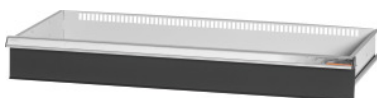

Garant GRIDLINE

Ladica za ormare s kliznim vratima, širina 40G, 36×14G, Prednja visina ladice: 300mm**Podaci za narudžbu**

Broj narudžbe	940652 300
GTIN	4062406281717
Razred artikla	9GI

Opis**Izvedba:**

Ladice za ugradnju u GridLine ormare s kliznim vratima te ormare s roletama. Aluminijske ručke sa zamjenjivim trakama za označavanje na koje se može ponovno pisati.

Odgovara:

Ormari br. 940089, br. 940109, br. 940165 – 940237, br. 940885 – 940907.

Lakiranje:

Korpus ladica svjetlosive boje RAL 7035, fronte ladica i vrata antracit boje RAL 7016, **praškasto lakirano. Korpus ladica bez mogućnosti konfiguracije, uvijek svjetlosive boje RAL 7035.**

Napomena:

Moguće i bez podjele pregradnim letvicama s prorezima jer je dno ladica zatvoreno.

Tehnički opis

Težina	21 kg
Korisna dubina u G	14
Korisna visina	275 mm
Korisna širina u G	36
Korisna širina	900 mm
Korisna dubina	350 mm
Debljina materijala	0,9 mm
Nosivost ladice/izvlačne police	75 kg
Izvlačenje ladica (djelomično/potpuno izvlačenje)	100 %