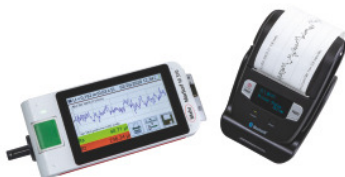

Mahr**Pertometar s pisačem, tip: M310****Podaci za narudžbu**

Broj narudžbe	499003 M310
GTIN	4059192064587
Razred artikla	43C

Opis**Izvedba:**

S neplanarnim sustavom leća. **S integriranom kalibracijskom normom (može se izvaditi).** Veliki osvijetljeni TFT zaslon od 4,3 cola osjetljiv na dodir. Okretni prikaz. Integrirani uređaj za posmak s mogućnošću zasebne upotrebe. LED svjetleće letve za prikaz stanja (zelena - prikaz stanja baterije, crvena - dojava kvara, plava - mjerenje, prijenos podataka), integrirano podešavanje visine, osiguranje podataka kao TXT, X3P, CSV i PDF datoteke. Gaussov filtar prema ISO 16610 – 21 (zamjenjuje DIN EN ISO 11562), poseban filtar prema DIN EN ISO 13565 – 1, IS filtar prema DIN EN ISO 3274 (mogućnost isključivanja). Nadzor tolerancije.

- Skeniranje QR kodova/barkodova za pokretanje dodijeljenih mjernih programa i očitavanje informacija o izratku.
- Automatski odabir Cut-Off.
- Tipka za pokretanje istovremeno je i tipka Home za izravan pristup početnom prikazu.
- Brzi pristup željenim funkcijama ako ih odaberete i pohranite kao omiljene na zaslonu.
- Daljinsko upravljanje (SPC) za MarSurf M 310 putem vanjskog softvera.
- Sukladno s IATF 16949 – sigurna sljedivost s tehnologijom MarConnect.