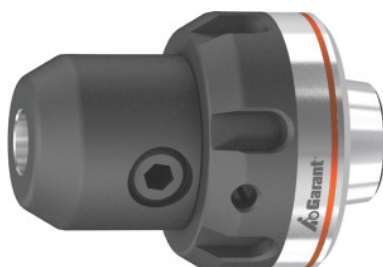

**Garant****Adapter za brzu izmjenu, Weldon s vanjskom maticom ER 25, Stezni Ø: 6mm****Podaci za narudžbu**

Broj narudžbe	319761 6
GTIN	4062406328672
Razred artikla	31V

**Opis****Izvedba:**

- Dvodijelna izvedba sastoji se od osnovnog tijela i precizne stezne matice.
- Izrađeno od kvalitetnog čelika za izradu alata, sve funkcijske površine kaljene i obrađene.

**Prednost:**

Sustav za brzu zamjenu vrlo je jednostavan za upotrebu, a upotrebljava se s pogonjenim alatima (AGW). Pripremite alat i adapter za brzu zamjenu, a zatim izvršite zamjenu preko pogonjenog alata. Stezna matica opremljena je kugličnim ležajevima.

Višestruko fleksibilna upotreba:

- **Brza i jednostavna zamjena adaptera na pogonjenom alatu kojim se služite.**
- **Odgovara svim pogonjenim alatima, neovisno o proizvođaču, koji su opremljeni ER priključkom za steznu čeljust.**

**Upotreba:**

Za bušenje i glodanje tijekom obrade uz upotrebu pogonjenih alata za ER čahure.

**Tehnički opis**

Duljina izboja A-dimenzija	52,5 mm
Unutarnje hlađenje	da
Točnost rotacije	≤ 3

Vanjski Ø D	41,7 mm
Vrsta proizvoda	Brzo izmjenjivi adapter