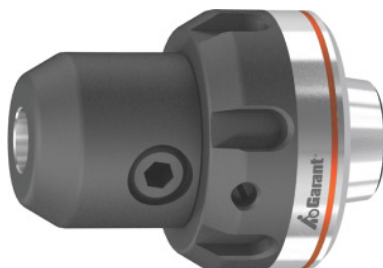

Garant**Adapter za brzu izmjenu, Weldon s vanjskom maticom ER 25, Stezni Ø: 12mm****Podaci za narudžbu**

Broj narudžbe	319761 12
GTIN	4062406328702
Razred artikla	31V

Opis**Izvedba:**

- Dvodijelna izvedba sastoji se od osnovnog tijela i precizne stezne matice.
- Izrađeno od kvalitetnog čelika za izradu alata, sve funkcijske površine kaljene i obrađene.

Prednost:

Sustav za brzu zamjenu vrlo je jednostavan za upotrebu, a upotrebljava se s pogonjenim alatima (AGW). Pripremite alat i adapter za brzu zamjenu, a zatim izvršite zamjenu preko pogonjenog alata. Stezna matica opremljena je kugličnim ležajevima.

Višestruko fleksibilna upotreba:

- **Brza i jednostavna zamjena adaptera na pogonjenom alatu kojim se služite.**
- **Odgovara svim pogonjenim alatima, neovisno o proizvođaču, koji su opremljeni ER priključkom za steznu čeljust.**

Upotreba:

Za bušenje i glodanje tijekom obrade uz upotrebu pogonjenih alata za ER čahure.

Tehnički opis

Duljina izboja A-dimenzija	52,5 mm
Unutarnje hlađenje	da
Točnost rotacije	≤ 3

Vanjski Ø D	41,7 mm
Vrsta proizvoda	Brzo izmjenjivi adapter