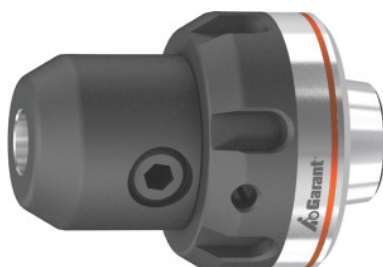

Garant**Adapter za brzu izmjenu, Weldon s vanjskom maticom ER 32, Stezni Ø: 16mm****Podaci za narudžbu**

Broj narudžbe	319762 16
GTIN	4062406328757
Razred artikla	31V

Opis**Izvedba:**

- Dvodijelna izvedba sastoji se od osnovnog tijela i precizne stezne matice.
- Izrađeno od kvalitetnog čelika za izradu alata, sve funkcijske površine kaljene i obrađene.

Prednost:

Sustav za brzu izmjenu vrlo je jednostavan za upotrebu, a upotrebljava se s pogonjenim alatima. Pripremite alat i adapter za brzu izmjenu, a zatim izvršite zamjenu preko pogonjenog alata. Stezna matica opremljena je kugličnim ležajevima.
Višestruko fleksibilna upotreba:

Tehnički opis

Duljina izboja A-dimenzija	56 mm
Unutarnje hlađenje	da
Točnost rotacije	≤ 3
Vanjski Ø D	49 mm

Vrsta proizvoda

Brzo izmjenjivi adapter