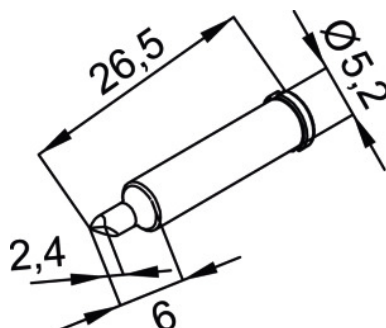

## Lemni vrhovi, oznaka proizvođača: CDLF24A

### Opis

Lemni vrhovi CDLF24A Širina lemnih vrhova: 1,6 mm  
prikladno za: 082301

### Tehnički opis

prikladno za	082301
Širina lemnih vrhova	1,6 mm
Oznaka proizvođača	CDLF24A
Vrsta proizvoda	Vrh