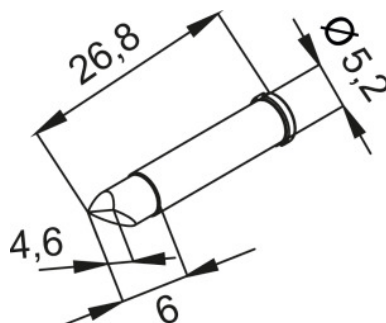

Lemni vrhovi, oznaka proizvođača: CDLF46A

Podaci za narudžbu

Broj narudžbe	082401 CDLF46A
GTIN	4003008098570
Razred artikla	04K

Opis

Lemni vrhovi CDLF46A Širina lemnih vrhova: 1,8 mm
prikladno za: 082301

Tehnički opis

prikladno za	082301
Oznaka proizvođača	CDLF46A
Širina lemnih vrhova	1,8 mm
Vrsta proizvoda	Vrh