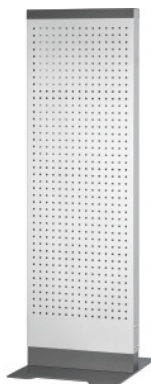

Garant UNILINE

UNI Wall stacionarni, tip: M**Podaci za narudžbu**

Broj narudžbe	955450 M
GTIN	4062406584597
Razred artikla	9GC

Opis**Izvedba:**

Vrlo stabilan stup s dvostrukim zidovima od čeličnog lima, perforirane stijenke koje se mogu koristiti s obje strane □ 9×9 mm u rasteru od 37 mm za prihvat pribora perforirane stijenke i kuka te držača Easyfix. Stabilna osnovna ploča antracit boje omogućuje jednostavno postavljanje i premještanje.

Lakiranje:

Dvobojno, **praškasto lakirano**, srebrne boje u kombinaciji s antracit bojom RAL 7016. **Bez mogućnosti konfiguracije.**

Napomena:

Nastavak za označavanje pronaći ćete pod br. 955453. Prikladne piktograme (za razne namjene) za nastavak za označavanje pronaći ćete pod br. 955474.

Tehnički opis

Visina	1920 mm
širina	600 mm
Nosivost	75 kg
Korisna širina	600 mm

Dubina	750 mm
Seriya	Wall
Hoffmann raster rupicastog zida	9×9
Vrsta proizvoda	Stalak za ploču za alat