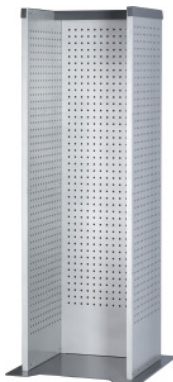

Garant UNILINE

UNI Tower stacionarni U-oblik, tip: L**Podaci za narudžbu**

Broj narudžbe	955460 L
GTIN	4062406584672
Razred artikla	9GC

Opis**Izvedba:**

Reprezentativni, modularni sustav za izravan pristup radnim materijalima i brze vizualizacije informacija. Slobodno se može konfigurirati zahvaljujući širokom rasponu dodatne opreme i savršenoj kompatibilnosti sa sustavom Easyfix. Može se koristiti varijabilno i univerzalno za različite primjene i konfiguracije, npr. za implementaciju 5S, izdavanje materijala za prvu pomoć, materijala za čišćenje, alata, informacija itd.

Svestrano, unutra i vani s perforiranim stijenka \square 9×9 mm u rasteru od 37 mm za prihvat pribora perforirane stijenke i kuka te držača Easyfix. Brzo vidljiv u proizvodnom području zahvaljujući opcionalnim signalnim nastavcima u različitim bojama. Opcionalna vrata koja se mogu zaključati nude mogućnost sigurne pohrane. U-oblik: 2 bočne stijenke za stražnju stijenku. Ugradnja u ladice moguća samo u M veličini. Po Toweru se može ugraditi najviše 1 blok ladica.

Lakiranje:

Dvobojno, **praškasto lakirano**, srebrne boje u kombinaciji s antracit bojom RAL 7016. **Bez mogućnosti konfiguracije.**

Napomena:

Pribor kao što su nastavci, piktogrami, police, ladice, vrata i pomične ručke pronaći ćete pod br. 955474 - 955499.

Tehnički opis

Težina	92 kg
Visina	1920 mm
Nosivost	150 kg
Seriya	Tower
širina	750 mm
Korisna dubina	510 mm
Korisna širina	690 mm
Dubina	750 mm
Hoffmann raster rupicastog zida	9×9
Podšavanje visine u rasteru	37
Vrsta proizvoda	Perforirani toranj