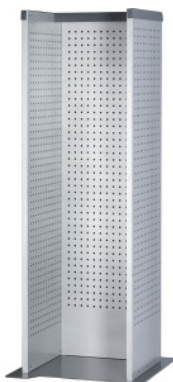

Garant UNILINE

**UNI Tower stacionarni U-oblik, tip: M****Podaci za narudžbu**

Broj narudžbe	955460 M
GTIN	4062406584665
Razred artikla	9GC

**Opis****Izvedba:**

Reprezentativni, modularni sustav za izravan pristup radnim materijalima i brze vizualizacije informacija. Slobodno se može konfigurirati zahvaljujući širokom rasponu dodatne opreme i savršenoj kompatibilnosti sa sustavom Easyfix. Može se koristiti varijabilno i univerzalno za različite primjene i konfiguracije, npr. za implementaciju 5S, izdavanje materijala za prvu pomoć, materijala za čišćenje, alata, informacija itd.

Svestrano, unutra i vani s perforiranim stijenkama  $\square$  9×9 mm u rasteru od 37 mm za prihvat pribora perforirane stijenke i kuka te držača Easyfix. Brzo vidljiv u proizvodnom području zahvaljujući opcionalnim signalnim nastavcima u različitim bojama. Opcionalna vrata koja se mogu zaključati nude mogućnost sigurne pohrane. U-oblik: 2 bočne stijenke za stražnju stijenku. Ugradnja u ladice moguća samo u M veličini. Po Toweru se može ugraditi najviše 1 blok ladica.

**Lakiranje:**

Dvobojno, **praškasto lakirano**, srebrne boje u kombinaciji s antracit bojom RAL 7016. **Bez mogućnosti konfiguracije.**

**Napomena:**

Pribor kao što su nastavci, piktogrami, police, ladice, vrata i pomične ručke pronaći ćete pod br. 955474 - 955499.

**Tehnički opis**

Težina	85 kg
širina	720 mm
Korisna širina	540 mm
Korisna dubina	510 mm
Visina	1920 mm
Nosivost	150 kg
Serija	Tower
Dubina	750 mm
Hoffmann raster rupicastog zida	9×9
Podšavanje visine u rasteru	37
Vrsta proizvoda	Perforirani toranj