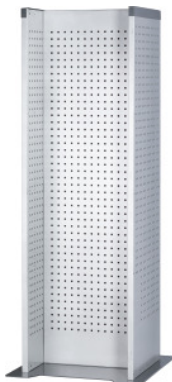

Garant UNILINE

UNI Tower stacionarni H-oblik, tip: M**Podaci za narudžbu**

Broj narudžbe	955461 M
GTIN	4062406584689
Razred artikla	9GC

Opis**Izvedba:**

Reprezentativni, modularni sustav za izravan pristup radnim materijalima i brze vizualizacije informacija. Slobodno se može konfigurirati zahvaljujući širokom rasponu dodatne opreme i savršenoj kompatibilnosti sa sustavom Easyfix. Može se koristiti varijabilno i univerzalno za različite primjene i konfiguracije, npr. za implementaciju 5S, izdavanje materijala za prvu pomoć, materijala za čišćenje, alata, informacija itd.

Svestrano, unutra i vani s perforiranim stijenkama \square 9×9 mm u rasteru od 37 mm za prihvat pribora perforirane stijenke i kuka te držača Easyfix. Brzo vidljiv u proizvodnom području zahvaljujući opcionalnim signalnim nastavcima u različitim bojama. Opcionalna vrata koja se mogu zaključati nude mogućnost sigurne pohrane. H-oblik: 2 bočne stijenke sa srednjom poprečnom pločom. Police i vrata mogu se ugraditi na prednju i stražnju stranu. Nije moguća ugradnja u ladice.

Lakiranje:

Dvobojno, **praškasto lakirano**, srebrne boje u kombinaciji s antracit bojom RAL 7016. **Bez mogućnosti konfiguracije.**

Napomena:

Pribor kao što su nastavci, piktogrami, police, ladice, vrata i pomične ručke pronaći ćete pod br. 955474 - 955499.

Tehnički opis

Korisna širina	540 mm
Seriya	Tower
Nosivost	150 kg
Dubina	750 mm
širina	720 mm
Korisna dubina	2 × 255 mm
Težina	85 kg
Visina	1920 mm
Hoffmann raster rupicastog zida	9×9
Podešavanje visine u rasteru	37
Vrsta proizvoda	Perforirani toranj