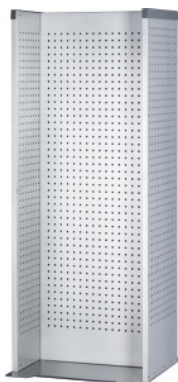

Garant UNILINE

UNI Tower stacionarni H-oblik, tip: L**Podaci za narudžbu**

Broj narudžbe	955461 L
GTIN	4062406584696
Razred artikla	9GC

Opis**Izvedba:**

Reprezentativni, modularni sustav za izravan pristup radnim materijalima i brze vizualizacije informacija. Slobodno se može konfigurirati zahvaljujući širokom rasponu dodatne opreme i savršenoj kompatibilnosti sa sustavom Easyfix. Može se koristiti varijabilno i univerzalno za različite primjene i konfiguracije, npr. za implementaciju 5S, izdavanje materijala za prvu pomoć, materijala za čišćenje, alata, informacija itd.

Svestrano, unutra i vani s perforiranim stijenkama \square 9×9 mm u rasteru od 37 mm za prihvat pribora perforirane stijenke i kuka te držača Easyfix. Brzo vidljiv u proizvodnom području zahvaljujući opcionalnim signalnim nastavcima u različitim bojama. Opcionalna vrata koja se mogu zaključati nude mogućnost sigurne pohrane. H-oblik: 2 bočne stijenke sa srednjom poprečnom pločom. Police i vrata mogu se ugraditi na prednju i stražnju stranu. Nije moguća ugradnja u ladice.

Lakiranje:

Dvobojno, **praškasto lakirano**, srebrne boje u kombinaciji s antracit bojom RAL 7016. **Bez mogućnosti konfiguracije.**

Napomena:

Pribor kao što su nastavci, piktogrami, police, ladice, vrata i pomične ručke pronaći ćete pod br. 955474 - 955499.

Tehnički opis

Širina	750 mm
Nosivost	150 kg
Težina	92 kg
Seriya	Tower
Korisna širina	690 mm
Dubina	750 mm
Korisna dubina	2 × 255 mm
Visina	1920 mm
Hoffmann raster rupicastog zida	9 × 9
Podešavanje visine u rasteru	37
Vrsta proizvoda	Perforirani toranj