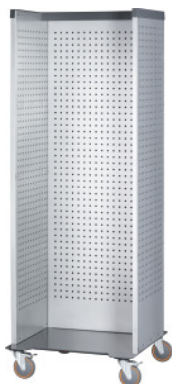

Garant UNILINE

UNI Tower pokretni U-oblik, tip: L**Podaci za narudžbu**

Broj narudžbe	955462 L
GTIN	4062406584733
Razred artikla	9GC

Opis**Izvedba:**

Reprezentativni, modularni sustav za izravan pristup radnim materijalima i brze vizualizacije informacija. Slobodno se može konfigurirati zahvaljujući širokom rasponu dodatne opreme i savršenoj kompatibilnosti sa sustavom Easyfix. Može se koristiti varijabilno i univerzalno za različite primjene i konfiguracije, npr. za implementaciju 5S, izdavanje materijala za prvu pomoć, materijala za čišćenje, alata, informacija itd.

Svestrano, unutra i vani s perforiranim stijenkama \square 9×9 mm u rasteru od 37 mm za prihvat pribora perforirane stijenke i kuka te držača Easyfix. Brzo vidljiv u proizvodnom području zahvaljujući opcionalnim signalnim nastavcima u različitim bojama. Opcionalna vrata koja se mogu zaključati nude mogućnost sigurne pohrane. S 4 zakretna kotačića, Ø 125 mm, 2 imaju kočnicu.

U-oblik: 2 bočne stijenke za stražnju stijenku. Ugradnja u ladice moguća samo u M veličini. Po Toweru se može ugraditi najviše 1 blok ladica.

Lakiranje:

Dvobojno, **praškasto lakirano**, srebrne boje u kombinaciji s antracit bojom RAL 7016. **Bez mogućnosti konfiguracije.**

Napomena:

Pribor kao što su nastavci, piktogrami, police, ladice, vrata i pomične ručke pronaći ćete pod br. 955474 - 955499.

Tehnički opis

Visina	2070 mm
Težina	96 kg
Nosivost	150 kg
Korisna dubina	510 mm
Korisna širina	690 mm
širina	750 mm
Ø kotača	125 mm
Dubina	750 mm
Seriya	Tower
Hoffmann raster rupicastog zida	9×9
Podešavanje visine u rasteru	37
Vrsta proizvoda	Perforirani toranj