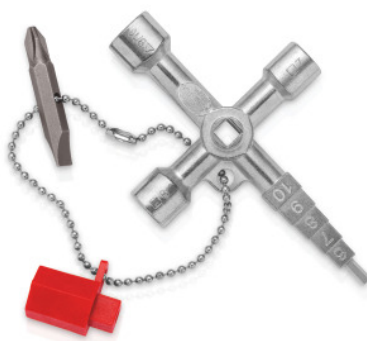

Univerzalni ključ, tip: 1

Podaci za narudžbu

Broj narudžbe	623610 1
GTIN	4003773048954
Razred artikla	64D

Opis

Izvedba:

Križni nasadni ključ od cinkova tlačnog lijeva s plastičnim adapterom i dvostranim nastavkom (Phillips i ravni).

Upotreba:

Za područja grijanja, klimatizacije, sanitarne i građevinske tehnike.

Odgovara:

4-kut 5; 7; 8 mm, 3-kut 9 – 10 mm, stupnjevani 4-kut 6; 7; 8; 9; 10 mm, 6-kut 3 mm (za vijke bez glave), prihvat bitova od 1/4 cola, križni prorez PH2, prorez 1,0x7 mm.

Tehnički opis

ukupna duljina	90 mm
Oznaka proizvođača	Profi-Key za standardne zaporne sustave 90 mm
Profil progona	Odvijač za Phillips
Profil progona	Šesterokutni nasadni ključ
Profil progona	Četverokutni odvijač

Profil progona	Ravni odvijlač
Profil progona	Trokutni nasadni ključ
Profil progona	Četverokutni nasadni ključ
Vrsta proizvoda	Ključ rasklopnog ormara