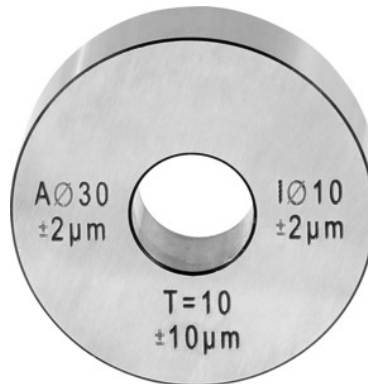

Kalibriranje Prsten za namještanje, tip: E**Podaci za narudžbu**

Broj narudžbe	028680 E
GTIN	2050002057388
Razred artikla	49X

Tehnički opis

Kalibriranje	L13
--------------	-----