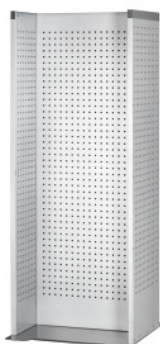

Garant UNILINE

UNI Tower H-oblik asimetrični stacionarni, tip: L**Podaci za narudžbu**

Broj narudžbe	987104 L
GTIN	4062406587888
Razred artikla	9GC

Opis**Izvedba:**

Modularni sustav za izravan pristup uređajima za čišćenje.

UNI Tower H-oblika asimetrični može se **opremiti s obje strane**. U dublji pretinac mogu se smjestiti 2 koša za raspodjelu otpada br. 987125 vel. 25 ili br. 987110 vel. 45. Manji pretinac pogodan je za skladištenje sredstava i uređaja za čišćenje.

Slobodno se može konfigurirati zahvaljujući širokom rasponu dodatne opreme i savršenoj kompatibilnosti sa sustavom Easyfix. Sve vanjske stijenke i središnja pregrada imaju perforirane ploče 9×9 mm u rasteru od 37 mm za prihvat pribora perforirane ploče i kuka te Easyfix držača. Neobavezni nastavak boje antracita s piktogramom za čišćenje koristi se za brzu vizualizaciju. Opcionalna vrata koja se mogu zaključati nude mogućnost sigurne pohrane. Vrata se ne mogu kombinirati s držačem papirnih rola.

Tehnički opis

širina	750 mm
Korisna dubina	180/ 330 mm
Visina	1920 mm
Seriya	Tower
Težina	92 kg
Korisna širina	690 mm
Dubina	750 mm
Hoffmann raster rupicastog zida	9×9
Vrsta proizvoda	Odjel za čišćenje