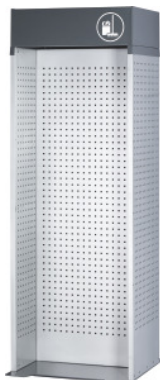

Garant UNILINE

CLEANING Tower H-oblika stacionarni, tip: L**Podaci za narudžbu**

| | |
|----------------|---------------|
| Broj narudžbe | 987102 L |
| GTIN | 4062406588915 |
| Razred artikla | 9GC |

Opis**Izvedba:**

Modularni toranj za čišćenje za izravan pristup uređajima za čišćenje. Asimetrični CLEANING Tower H-oblika može se **opremiti s obje strane**. U donji pretinac mogu se smjestiti 4 koša za raspodjelu otpada br. 987125 vel. 25. Manji pretinac pogodan je za skladištenje sredstava i uređaja za čišćenje.

Slobodno se može konfigurirati zahvaljujući širokom rasponu dodatne opreme i savršenoj kompatibilnosti sa sustavom Easyfix. Sve vanjske stijenke i središnja pregrada imaju perforirane ploče 9×9 mm u rasteru od 37 mm za prihvat pribora perforirane ploče i kuka te Easyfix držača. Nastavak boje antracita s piktogramom za čišćenje koristi se za brzu vizualizaciju. Opcionalna vrata vel. L koja se mogu zaključati nude mogućnost sigurne pohrane. Vrata se ne mogu kombinirati s držačem papirnih rola.

Dio isporuke:

Asimetrični CLEANING Tower H-oblika; nastavak br. 955476 vel. L

Lakiranje:

Dvobojno, **praškasto lakirano**, srebrne boje u kombinaciji s antracit bojom RAL 7016. **Bez mogućnosti konfiguracije.**