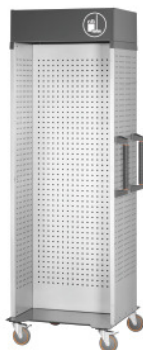

Garant UNILINE**CLEANING Tower H-oblika pokretni, tip: L****Podaci za narudžbu**

Broj narudžbe	987103 L
GTIN	4062406588922
Razred artikla	9GC

Opis**Izvedba:**

Modularni toranj za čišćenje za izravan pristup uređajima za čišćenje. Asimetrični CLEANING Tower H-oblika može se **opremiti s obje strane**. U donji pretinac mogu se smjestiti 4 koša za raspodjelu otpada br. 987125 vel. 25. Manji pretinac pogodan je za skladištenje sredstava i uređaja za čišćenje.

Slobodno se može konfigurirati zahvaljujući širokom rasponu dodatne opreme i savršenoj kompatibilnosti sa sustavom Easyfix. Sve vanjske stijenke i središnja pregrada imaju perforirane ploče 9×9 mm u rasteru od 37 mm za prihvat pribora perforirane ploče i kuka te Easyfix držača. Nastavak boje antracita s piktogramom za čišćenje koristi se za brzu vizualizaciju. Opcionalna vrata vel. L koja se mogu zaključati nude mogućnost sigurne pohrane. Vrata se ne mogu kombinirati s držačem papirnih rola.

Dio isporuke:

Asimetrični CLEANING Tower H-oblika; nastavak br. 955476 vel. L; 2 × pomična ručka br. 955496 vel. 1.

S 4 zakretna kotačića, \varnothing 125 mm, 2 imaju kočnicu.

Lakiranje:

Dvobojno, **praškasto lakirano**, srebrne boje u kombinaciji s antracit bojom RAL 7016. **Bez mogućnosti konfiguracije.**

Tehnički opis

Korisna dubina	180/ 330 mm
Visina	2290 mm
Nosivost	150 kg
Seriya	CLEANING Tower UNI Line
širina	750 mm
Korisna širina	690 mm
Ø kotača	125 mm
Težina	96 kg
Dubina	750 mm
Hoffmann raster rupicastog zida	9×9
Vrsta proizvoda	Odjel za čišćenje