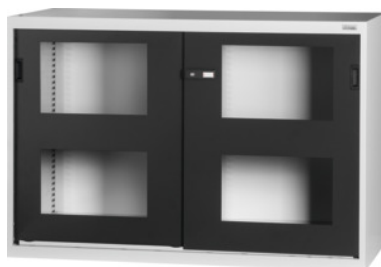

Garant GRIDLINE

Ormar za teške terete, s velikim kapacitetom, s kliznim vratima s prozorčićem, visina: 800mm**Podaci za narudžbu**

Broj narudžbe	942747 800
GTIN	4062406595883
Razred artikla	9GI

Opis**Izvedba:**

Neopremljen ormar u 60×28G. Odgovarajuće ladice: 26×20G(molimo, zasebno naručiti). Prihvata police u rasteru od 25 mm. Vrata na unutrašnjoj strani ojačana i mogu se zaključati s pomoću dvokomponentne ručke s cilindričnom bravom.

Lakiranje:

Korpus svjetlosive boje RAL 7035, vrata antracit boje RAL 7016, **praškasto lakirano.**

Napomena:

Police i pribor za ormare s velikim kapacitetom i ormare za teške terete GridLine, pogledajte br. 942530 – 942610 i grupu 95.

Uporaba ormara za teške terete moguća je samo s policama za teške terete br. 942610.

U skladu s TÜV GS certifikatom, svi ormari moraju biti osigurani od prevrtanja.

Tehnički opis

Širina u G	60
Korisna visina	663 mm
Težina	107 kg
Sustav zaključavanja, elektronički – mogućnost promjene opreme	da