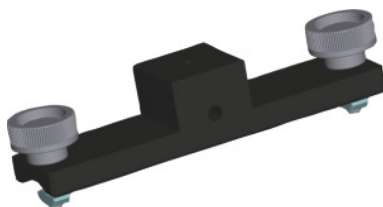

**Set adaptera, tip: 1****Podaci za narudžbu**

Broj narudžbe	491757 1
GTIN	2050002078291
Razred artikla	49B

Opis**Upotreba:**

Za montažu LED-a „labuđi vrat“ br. 491755 vel. SLI.

Odgovara:

M serija s podnožjem za osvjetljenje odozgo br. 491753.

Tehnički opis

Serija	M
Vrsta proizvoda	Držač svjetiljke