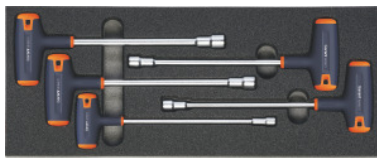

Garant**Garnitura nasadnih ključeva s T drškom, količina alata: 5****Podaci za narudžbu**

Broj narudžbe	952658 5
GTIN	4067263723158
Razred artikla	91A

Opis**Izvedba:**

Uobičajena garnitura alata u dvobojnom PE-umetku od tvrde pjene. Pjena zatvorenih pora otporna je na ulje i ne apsorbira nikakvu tekućinu. **Gornji sloj je boje antracita, a kontrastna siva boja** koja se nalazi ispod ukazuje na nedostatak alata.

Dio isporuke:

Umetak od tvrde pjene prazan br. 952001 vel. 952658: 1 ud.
GARANT set nasadnih ključeva br. 622552 vel. 8; 10; 11; 12; 13: po 1 kom.

Tehnički opis

Broj alata	5
Izvedba	s nasadnim ključem
Širina u G	8
Dubina u G	20
Dubina	500 mm
širina	200 mm
Karakteristike tvrde pjene LD45, debljina	30 mm
Stupanj ispunjenosti ladice u G	8x20
Vrsta proizvoda	Umetak od tvrde pjene

Pribor

Umetak od tvrde pjene za garniture alata prikladno za asortiman od tvrde pjene 952658	952001 952658
Nasadni ključ s 2K-Haptoprene T drškom, duljina cilindričnog dijela 200 mm širina ključa 10 mm	622552 10
Nasadni ključ s 2K-Haptoprene T drškom, duljina cilindričnog dijela 200 mm širina ključa 11 mm	622552 11
Nasadni ključ s 2K-Haptoprene T drškom, duljina cilindričnog dijela 200 mm širina ključa 12 mm	622552 12
Nasadni ključ s 2K-Haptoprene T drškom, duljina cilindričnog dijela 200 mm širina ključa 13 mm	622552 13
Nasadni ključ s 2K-Haptoprene T drškom, duljina cilindričnog dijela 200 mm širina ključa 8 mm	622552 8