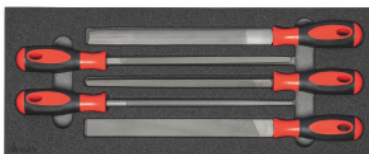

HOLEX**Garnitura radioničkih turpija, količina alata: 5****Podaci za narudžbu**

Broj narudžbe	952211 5
GTIN	4067263886365
Razred artikla	91A

Opis**Izvedba:**

Uobičajen asortiman alata u dvobojnom PE-umetku od tvrde pjene. Pjena zatvorenih pora otporna je na ulje i ne apsorbira nikakvu tekućinu. **Gornji sloj je boje antracita, a kontrastna siva boja** koja se nalazi ispod ukazuje na nedostatak alata.

Dio isporuke:

Umetak od tvrde pjene prazan br. 952001 vel. 952211: 1 kom.
Garnitura turpija HOLEX, 5-dijelna, br. 517420 vel. 250: 1 kom.

Tehnički opis

Izvedba	s rašpama
Broj alata	5
Dubina	500 mm
Visina	75 mm
Dubina u G	20
Širina u G	8
širina	200 mm
Karakteristike tvrde pjene LD45, debljina	30 mm
Stupanj ispunjenosti ladice u G	8x20
Vrsta proizvoda	Umetak od tvrde pjene

Pribor

Umetak od tvrde pjene za garniture alata prikladno za
asortiman od tvrde pjene 952211

952001 952211

Garnitura turpija s 2K drškom, 5-dijelna, u futroli duljina bez
drške 250 mm

517420 250