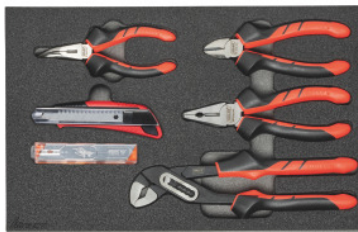

HOLEX**Garnitura kliješta, količina alata: 4****Podaci za narudžbu**

Broj narudžbe	954275 4
GTIN	4067263906421
Razred artikla	91A

Opis**Izvedba:**

Uobičajena garnitura alata u dvobojnom PE-umetku od tvrde pjene. Pjena zatvorenih pora otporna je na ulje i ne apsorbira nikakvu tekućinu. **Gornji sloj je boje antracita, a kontrastna siva boja** koja se nalazi ispod ukazuje na nedostatak alata.

Dio isporuke:

Umetak od tvrde pjene prazan br. 952001 vel. 954275: 1 kom.
HOLEX vodoinstalaterska kliješta br. 706145 vel. 250: 1 kom.
HOLEX kombinirana kliješta od vanadija br. 702995 vel. 180: 1 kom.
Telefonska kliješta HOLEX, kutna, br. 713595 vel. 160: 1 kom.
HOLEX bočno rezalo br. 725245 vel. 160: 1 kom.
HOLEX univerzalni skalpel br. 845039 vel. 160: 1 kom.
Set prijelomnih sječiva, br. 845010 vel. 10: 1 kom.

Tehnički opis

Izvedba	s kliještima
Broj alata	6
Dubina	400 mm
Širina u G	10
širina	250 mm

Dubina u G	16
Karakteristike tvrde pjene LD45, debljina	30 mm
Stupanj ispunjenosti ladice u G	10×16
Vrsta proizvoda	Umetak od tvrde pjene

Pribor

Umetak od tvrde pjene za garniture alata prikladno za asortiman od tvrde pjene 954275	952001 954275
Vodoinstalaterska kliješta, fosfatirana, s navlakama ukupna duljina 250 mm	706145 250
Kombinirana kliješta od vanadija, sjajna, s 2K navlakama za drške cijela duljina 180 mm	702995 180
Savijena telefonska kliješta, neizolirana, s ručkama ukupna duljina 160 mm	713595 160
Kliješta za rezanje, neizolirana, s ručkama cijela duljina 160 mm	725245 160
Univerzalni skalpel s kućištem od pocinčanog tlačnog lijeva 18 mm ukupna duljina 160 mm	845039 160
10-dijelna garnitura odlomljivih noževa, 18 mm „experience“ broj 10	845010 10