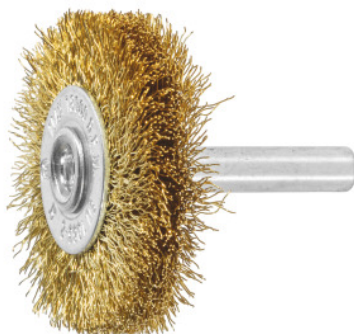

HOLEX**Okrugla četka s drškom Žica od mjedi 0,20 mm, Četka Ø D1×širina vrha L1:
40X10mm****Podaci za narudžbu**

Broj narudžbe	574360 40X10
GTIN	4067263934813
Razred artikla	57H

Opis**Izvedba:**

Specijalne kvalitete valovite žice, Ø drške 6 mm.

Upotreba:

U ručnim brusilicama, elastičnim glavama vretana ili ručnim bušilicama za površinsku obradu.

Visok broj okretaja umnogostručuje učinak četkanja.

Za zahtjevne radove uklanjanja srha i četkanja na NE metalima.

Tehnički opis

Ø drške D _s	6 mm
maksimalan broj okretaja	18000 min ⁻¹
Širina završetka L ₁	10 mm
Debljina svornjaka	0,2 mm
Ø četke D ₁	40 mm
Duljina obruba H ₁	9 mm

Materijal opreme	Žica od mjedi
Upuštanje	valovito
Vrsta proizvoda	Okrugla četka