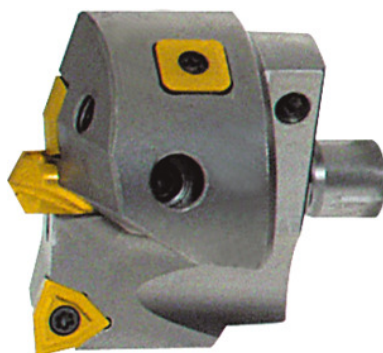

 **KOMET****KOMET KUB Centron® glava svrdla, Ø DC: 69mm****Podaci za narudžbu**

Broj narudžbe	236650 69
GTIN	4047109095328
Razred artikla	24L

**Opis****Izvedba:**

- Procesna sigurnost do 8 (9)×D.
- Centriranje kroz vrh za centriranje
- Kruta veza između tijela i glave svrdla.
- Ø vodilice usklađeni su s izmjenjivim reznim pločicama s polumjerom kuta od 0,4 mm.  
Kod prolaznih rupa se Ø vodilice mogu mijenjati pomoću podložnih pločica.

**Upotreba:**

- Za stacionarnu i rotacijsku, kao i vertikalnu i horizontalnu primjenu u svim materijalima.
- S vrhom za centriranje br. 236655 – 236657.
- S izmjenjivom reznom pločicom br. 236740 – 237080.

**Odgovara:**

Osnovno tijelo br. 236652 – 236654.

**Dio isporuke:**

Glava svrdla uključuje vodilice (rezervne vodilice br. 236658).<br>Od Ø 65 mm s ležištima za izmjenjive rezne pločice promjer rezanja izmjenjivim reznim pločicama je namjestiv s korakom Ø od +1 mm).

**Tehnički opis**

Veličina osnovnog tijela	65
--------------------------	----

Garnitura vijaka za izmjenjive rezne pločice	239655 8IP2 (1,3 Nm)
Veličine šiljaka	65
ISO-kod izmjenjive rezne pločice	WOEX 05T304
Broj oštrica Z	1
Vijak za osnovno tijelo	239655 20IP3
Seriya	KUB Centron®
Nazivni Ø D	69
za colni Ø	2 23/32 col
Primjena bušilice	Bušenje pomoću centrirajućeg svrdla
Primjena bušilice	uvjetovano poprečno bušenje
Primjena bušilice	uvjetovano ukošeni izlaz
Primjena bušilice	uvjetovano koso bušenje
Unutarnje hlađenje	da
Vrsta proizvoda	Bušilica za izmjenjive pločice