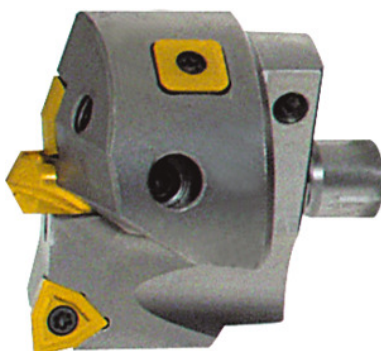

**KOMET KUB Centron® glava svrdla, Ø DC: 73mm****Podaci za narudžbu**

Broj narudžbe	236650 73
GTIN	4047109095366
Razred artikla	24L

Opis**Izvedba:**

- Procesna sigurnost do 8 (9)×D.
- Centriranje kroz vrh za centriranje
- Kruta veza između tijela i glave svrdla.
- Ø vodilice usklađeni su s izmjenjivim reznim pločicama s polumjerom kuta od 0,4 mm.
Kod prolaznih rupa se Ø vodilice mogu mijenjati pomoću podložnih pločica.

Upotreba:

- Za stacionarnu i rotacijsku, kao i vertikalnu i horizontalnu primjenu u svim materijalima.
- S vrhom za centriranje br. 236655 – 236657.
- S izmjenjivom reznom pločicom br. 236740 – 237080.

Odgovara:

Osnovno tijelo br. 236652 – 236654.

Dio isporuke:

Glava svrdla uključuje vodilice (rezervne vodilice br. 236658).
Od Ø 65 mm s ležištima za izmjenjive rezne pločice promjer rezanja izmjenjivim reznim pločicama je namjestiv s korakom Ø od +1 mm).

Tehnički opis

Garnitura vijaka za izmjenjive rezne pločice	239655 8IP2 (1,3 Nm)
----------------------------------------------	----------------------

Veličine šiljaka	65
Vijak za osnovno tijelo	239655 20IP3
Broj oštrica Z	1
Veličina osnovnog tijela	72
ISO-kod izmjenjive rezne pločice	WOEX 05T304
Seriya	KUB Centron®
Nazivni Ø D	73
za colni Ø	2 7/8 col
Primjena bušilice	Bušenje pomoću centrirajućeg svrdla
Primjena bušilice	uvjetovano poprečno bušenje
Primjena bušilice	uvjetovano ukošeni izlaz
Primjena bušilice	uvjetovano koso bušenje
Unutarnje hlađenje	da
Vrsta proizvoda	Bušilica za izmjenjive pločice