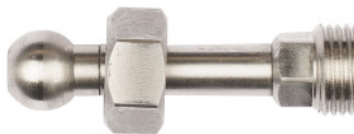

ARIANA**Sustav metalnih crijeva 1/2 cola, Tip: B41,5****Podaci za narudžbu**

Broj narudžbe	084411 B41,5
GTIN	4037728070042
Razred artikla	08J

Opis**Izvedba:**

Fleksibilni sustav crijeva rashladnog sredstva za precizan prijenos rashladne tekućine i zraka. Zbog proizvodnje **visokokvalitetnog nehrđajućeg čelika**, sustav crijeva je prikladan i za korištenje u područjima i industrijama s visokim zahtjevima za otpornost na koroziju i higijenu. Najopsežniji sustav na tržištu s ukupno 4 veličina sustava. Kompatibilan sa svim zajedničkim sustavima nosača alata. **Crijeva s metalnim zglobovima su također unaprijed blokirana, tj. crijevo za rashladno sredstvo zadržava položaj čak i kada nije u vijcima zategnutom stanju.** Zahvaljujući dizajnu od nehrđajućeg čelika, komponente postižu mnogo dulji vijek trajanja, a mogu **se koristiti i pri visokom tlaku do 50 bara**. Tijelo svrdla duljine 41,5 mm za veličinu sustava 0

Napomena:

Vel. SET-1 do SET-4 su unaprijed sastavljeni kompletni vodovi za izravno povezivanje. Sve veličine sustava (0-3) sa svim povezanim pojedinačnim komponentama kao što su npr. adapteri ili mlaznice dostupni su na zahtjev.