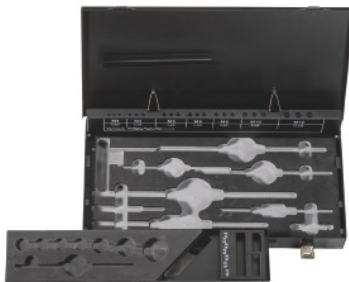

HOLEX**Limena kutija prazna, za garnituru alata za izradu navoja, za metrički navoj: M3-12****Podaci za narudžbu**

Broj narudžbe	145612 M3-12
GTIN	4067263119241
Razred artikla	12K

Opis**Izvedba:**

Čvrsta limena kutija s ručkom za nošenje i 2 kopče. Svaki komad alata smješten je u odgovarajući držač i lako je dostupan. Prilikom otvaranja ureznici se automatski postavljaju u vertikalni položaj.

Tehnički opis

Vrsta proizvoda	Prazna kutija
-----------------	---------------