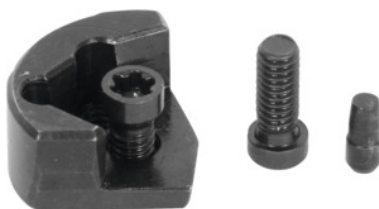

 KOMET

**KOMET® nosač izmjenjivih reznih pločica, unutarnji Centron, za osnovno tijelo
Ø D: 72-81mm**

Podaci za narudžbu

Broj narudžbe	239657 72-81
GTIN	4047109011724
Razred artikla	20N

Opis

Dio isporuke:

S pričvrsnim vijkom i zatikom.

Tehnički opis

prikladno za glavu svrdla Ø D	72-81 mm
Vrsta proizvoda	Uložak okretnih ploča